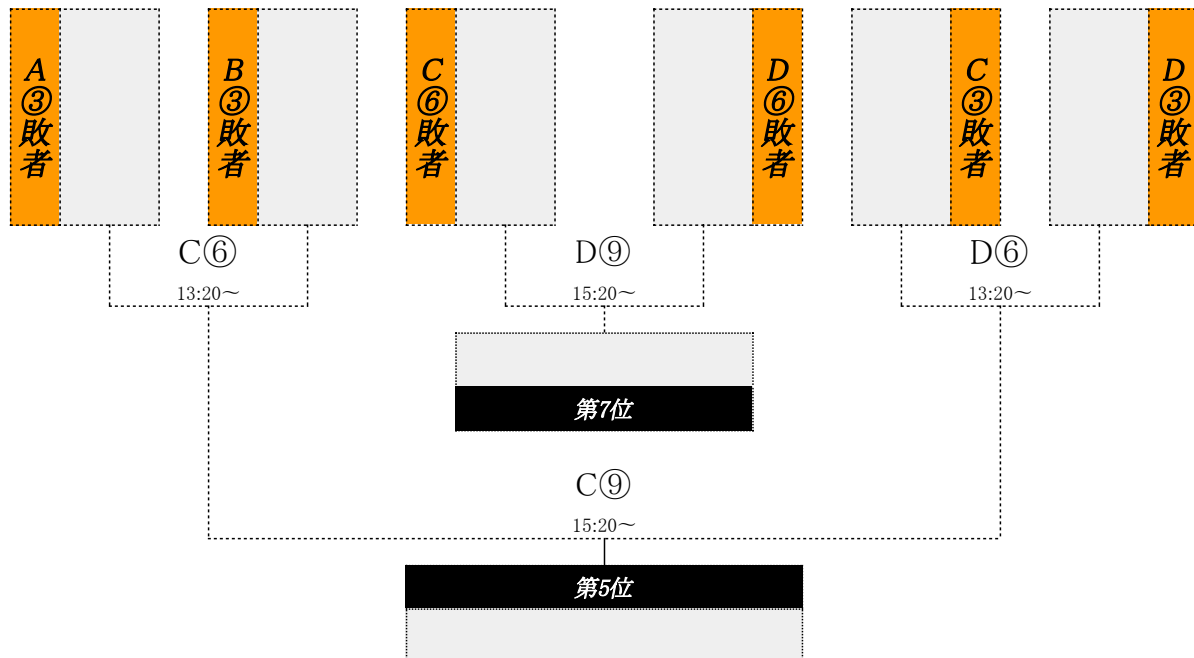

Enriching the world with sports Enriching the world with sports Enriching the world with sports Enriching the world with sports Enriching the world with