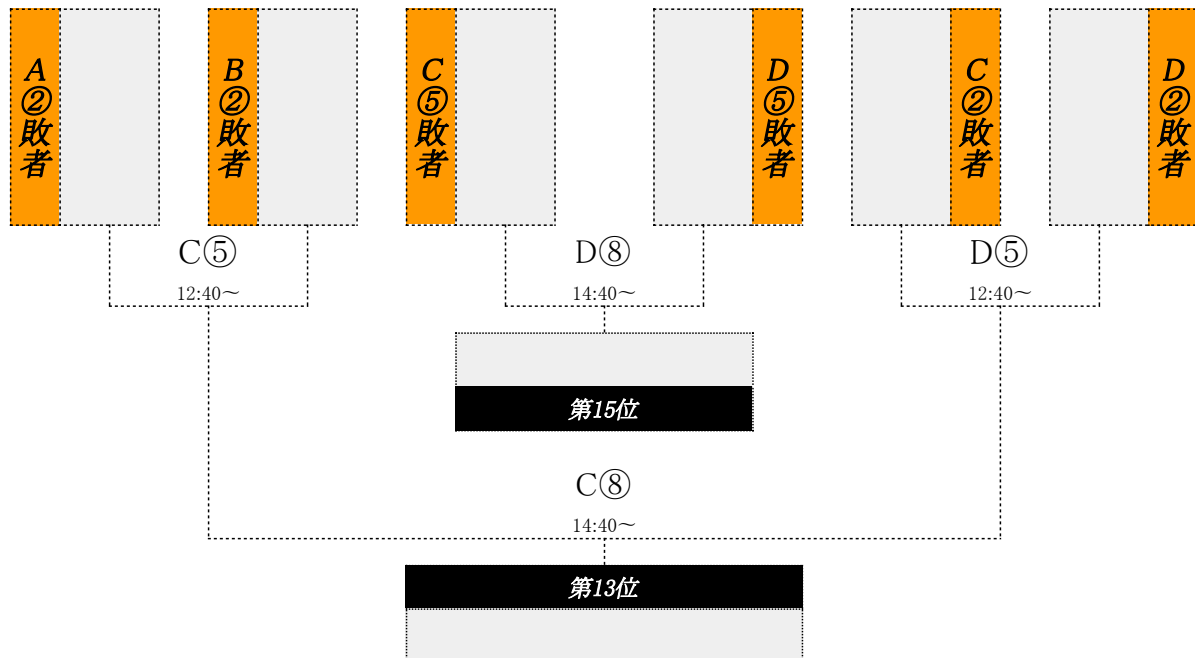

Enriching the world with sports Enriching the world with sports Enriching the world with sports Enriching the world with sports Enriching the world with